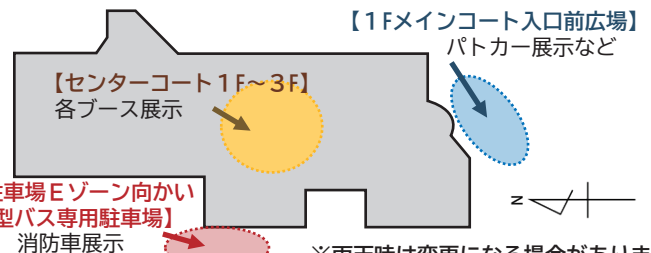

【駐車場Eゾーン向かい
大型バス専用駐車場】
消防車展示

※雨天時は変更になる場合があります。

※画像はイメージです。※開催時間・場所・内容などを予告なく変更または中止する場合がございます。

問合せ

防犯交通安全課、危機管理課 ☎029-883-1111 (平日のみ)

主催：つくば市

イベントの詳細は裏面へ！